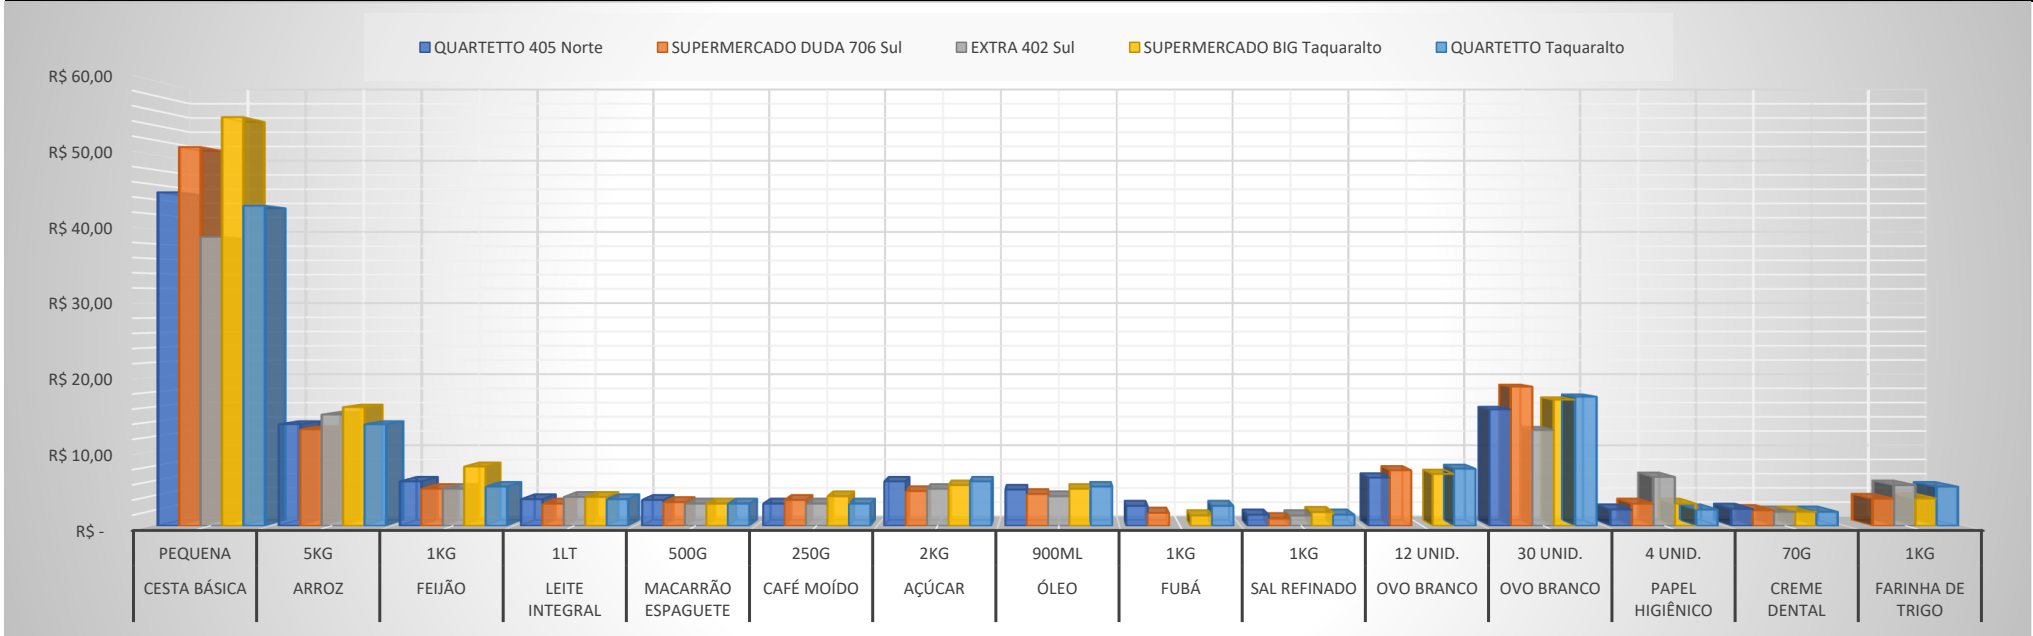

Data: 08/04 e 09/04 de 2020

PRODUTOS	GRAM.	QUARTETTO	SUPERMERCADO DUDA	EXTRA	SUPERMERCADO BIG	QUARTETTO	VARIÇÃO DOS PREÇOS	QUAL O MENOR VALOR ?	LOJA COM MENOR VALOR
		405 Norte	706 Sul	402 Sul	Taquaralto	Taquaralto			
Cesta Básica	Pequena	R\$ 44,89	R\$ 50,98	R\$ 38,90	R\$ 54,99	R\$ 43,09	41%	R\$ 38,90	EXTRA
Arroz	5kg	R\$ 13,69	R\$ 12,99	R\$ 14,99	R\$ 15,99	R\$ 13,69	23%	R\$ 12,99	SUP. DUDA
Feijão	1kg	R\$ 5,99	R\$ 4,99	R\$ 4,99	R\$ 7,99	R\$ 5,29	60%	R\$ 4,99	EXTRA/SUP. DUDA
Leite Integral	1lt	R\$ 3,59	R\$ 2,99	R\$ 3,89	R\$ 3,89	R\$ 3,59	30%	R\$ 2,99	SUP. DUDA
Macarrão Espaguete	500g	R\$ 3,49	R\$ 3,19	R\$ 2,99	R\$ 2,99	R\$ 2,99	17%	R\$ 2,99	EXTRA/BIG/QUARTETTO TAQUARALTO
Café Moído	250g	R\$ 2,99	R\$ 3,49	R\$ 2,99	R\$ 3,99	R\$ 2,99	33%	R\$ 2,99	EXTRA/QUARTETTO
Açúcar	2kg	R\$ 5,99	R\$ 4,69	R\$ 4,99	R\$ 5,49	R\$ 5,99	28%	R\$ 4,69	SUP. DUDA
Óleo	900ml	R\$ 4,89	R\$ 4,29	R\$ 3,99	R\$ 4,99	R\$ 5,29	33%	R\$ 3,99	EXTRA
Fubá	1kg	R\$ 2,69	R\$ 1,75		R\$ 1,39	R\$ 2,69	94%	R\$ 1,39	BIG
Sal Refinado	1kg	R\$ 1,49	R\$ 0,99	R\$ 1,39	R\$ 1,85	R\$ 1,49	87%	R\$ 0,99	SUP. DUDA
Ovo Branco	12 unid.	R\$ 6,49	R\$ 7,49		R\$ 6,99	R\$ 7,69	18%	R\$ 6,49	QUARTETTO TAQUARALTO
Ovo Branco	30 unid.	R\$ 15,69	R\$ 18,75	R\$ 12,90	R\$ 16,99	R\$ 17,39	45%	R\$ 12,90	EXTRA
Papel Higiênico	4 unid.	R\$ 2,19	R\$ 2,99	R\$ 6,59	R\$ 2,99	R\$ 2,19	201%	R\$ 2,19	QUARTETTO
Creme Dental	70g	R\$ 2,29	R\$ 2,09	R\$ 1,89	R\$ 1,89	R\$ 1,89	21%	R\$ 1,89	EXTRA/BIG/QUARTETTO TAQUARALTO
Farinha de Trigo	1kg		R\$ 3,65	R\$ 5,49	R\$ 3,69	R\$ 5,29	50%	R\$ 3,65	SUP. DUDA

Realizado Por: Davi Mariano, Rafael Silva e Morisdant Saboia.