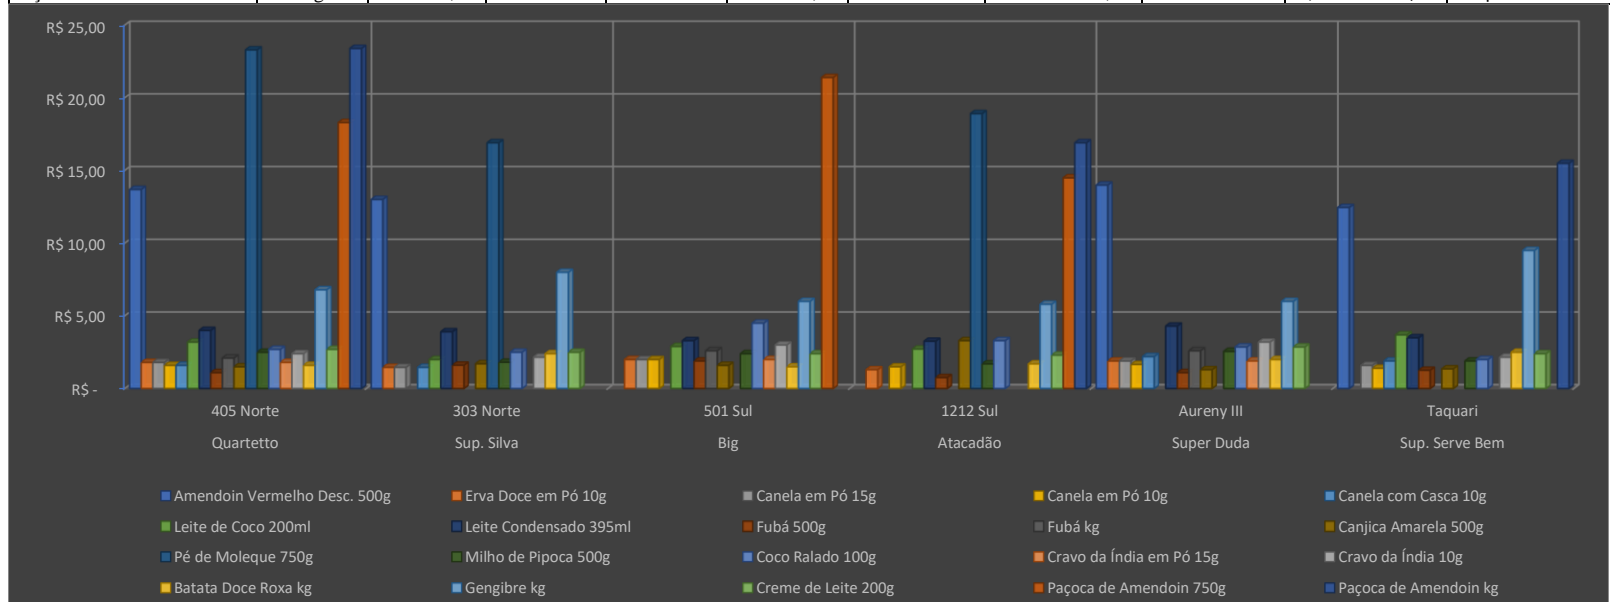

### COTAÇÃO DOS PREÇOS

| PRODUTOS                | ESPEC. | Quartetto | Sup. Silva | Big       | Atacadão  | Super Duda | Sup. Serve Bem | VARIÇÃO DOS PREÇOS | QUAL O MENOR VALOR ? | QUAL O SUPERMERCADO ? |
|-------------------------|--------|-----------|------------|-----------|-----------|------------|----------------|--------------------|----------------------|-----------------------|
|                         |        | 405 Norte | 303 Norte  | 501 Sul   | 1212 Sul  | Aureny III | Taquari        |                    |                      |                       |
| Amendoim Vermelho Desc. | 500g   | R\$ 13,69 | R\$ 13,00  |           |           | R\$ 13,99  | R\$ 12,45      | 12%                | R\$ 12,45            | Sup. Serve Bem        |
| Erva Doce em Pó         | 10g    | R\$ 1,79  | R\$ 1,45   | R\$ 1,99  | R\$ 1,29  | R\$ 1,89   |                | 54%                | R\$ 1,29             | Atacadão              |
| Canela em Pó            | 15g    | R\$ 1,79  | R\$ 1,45   | R\$ 1,99  |           | R\$ 1,89   | R\$ 1,59       | 37%                | R\$ 1,45             | Sup. Silva            |
| Canela em Pó            | 10g    | R\$ 1,59  |            | R\$ 1,99  | R\$ 1,49  | R\$ 1,65   | R\$ 1,39       | 43%                | R\$ 1,39             | Sup. Serve Bem        |
| Canela com Casca        | 10g    | R\$ 1,59  | R\$ 1,45   |           |           | R\$ 2,19   | R\$ 1,89       | 51%                | R\$ 1,45             | Sup. Silva            |
| Leite de Coco           | 200ml  | R\$ 3,19  | R\$ 1,99   | R\$ 2,89  | R\$ 2,71  |            | R\$ 3,69       | 85%                | R\$ 1,99             | Sup. Silva            |
| Leite Condensado        | 395ml  | R\$ 3,99  | R\$ 3,90   | R\$ 3,29  | R\$ 3,25  | R\$ 4,29   | R\$ 3,49       | 32%                | R\$ 3,25             | Atacadão              |
| Fubá                    | 500g   | R\$ 1,09  | R\$ 1,60   | R\$ 1,89  | R\$ 0,75  | R\$ 1,09   | R\$ 1,25       | 152%               | R\$ 0,75             | Atacadão              |
| Fubá                    | kg     | R\$ 2,09  |            | R\$ 2,59  |           | R\$ 2,59   |                | 24%                | R\$ 2,09             | Quartetto             |
| Canjica Amarela         | 500g   | R\$ 1,49  | R\$ 1,70   | R\$ 1,59  | R\$ 3,29  | R\$ 1,29   | R\$ 1,35       | 155%               | R\$ 1,29             | Super Duda            |
| Pé de Moleque           | 750g   | R\$ 23,29 | R\$ 16,90  |           | R\$ 18,90 |            |                | 38%                | R\$ 16,90            | Sup. Silva            |
| Milho de Pipoca         | 500g   | R\$ 2,49  | R\$ 1,80   | R\$ 2,39  | R\$ 1,69  | R\$ 2,55   | R\$ 1,89       | 51%                | R\$ 1,69             | Atacadão              |
| Coco Ralado             | 100g   | R\$ 2,69  | R\$ 2,49   | R\$ 4,49  | R\$ 3,29  | R\$ 2,85   | R\$ 1,99       | 126%               | R\$ 1,99             | Sup. Serve Bem        |
| Cravo da Índia em Pó    | 15g    | R\$ 1,79  |            | R\$ 1,99  |           | R\$ 1,89   |                | 11%                | R\$ 1,79             | Quartetto             |
| Cravo da Índia          | 10g    | R\$ 2,39  | R\$ 2,15   | R\$ 2,99  |           | R\$ 3,19   | R\$ 2,15       | 48%                | R\$ 2,15             | Sup. Silva            |
| Batata Doce Roxa        | kg     | R\$ 1,59  | R\$ 2,39   | R\$ 1,49  | R\$ 1,69  | R\$ 1,99   | R\$ 2,49       | 67%                | R\$ 1,49             | Big                   |
| Gengibre                | kg     | R\$ 6,79  | R\$ 7,99   | R\$ 5,99  | R\$ 5,79  | R\$ 5,99   | R\$ 9,49       | 64%                | R\$ 5,79             | Atacadão              |
| Creme de Leite          | 200g   | R\$ 2,69  | R\$ 2,49   | R\$ 2,39  | R\$ 2,29  | R\$ 2,85   | R\$ 2,39       | 24%                | R\$ 2,29             | Atacadão              |
| Paçoca de Amendoim      | 750g   | R\$ 18,29 |            | R\$ 21,39 | R\$ 14,49 |            |                | 48%                | 14,49                | Atacadão              |
| Paçoca de Amendoim      | kg     | R\$ 23,39 |            |           | R\$ 16,90 |            | R\$ 15,49      | 51%                | R\$ 15,49            | Sup. Serve Bem        |