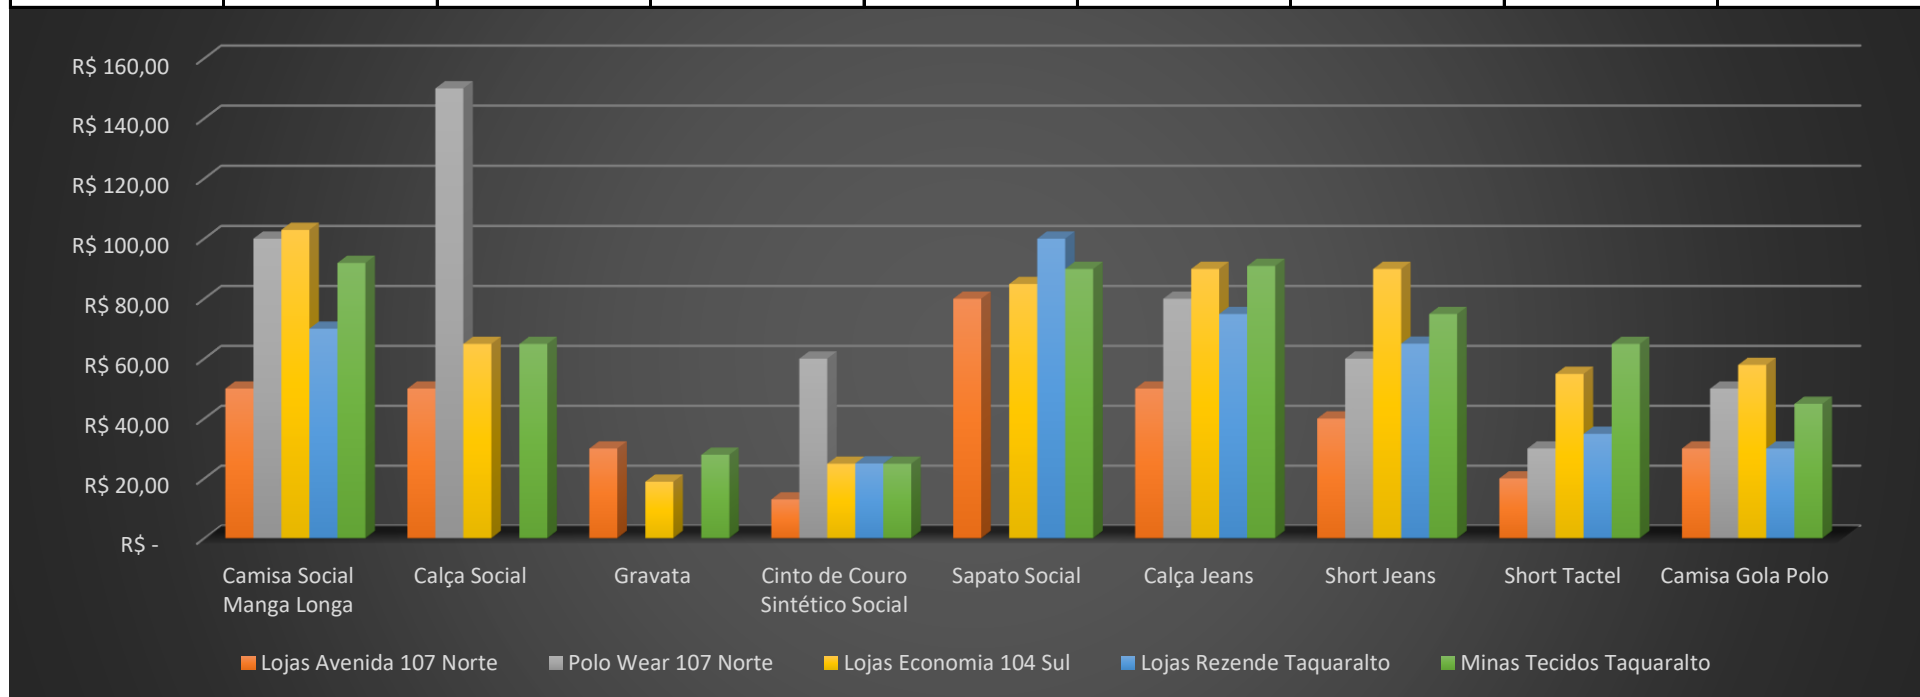

ÍTEMS	Lojas Avenida	Polo Wear	Lojas Economia	Lojas Rezende	Minas Tecidos	Variação dos Preços	Qual o Menor Valor ?	Qual é a Empresa ?
	107 Norte	107 Norte	104 Sul	Taquaralto	Taquaralto			
Camisa Social Manga Longa	R\$ 49,99	R\$ 99,99	R\$ 102,90	R\$ 69,99	R\$ 91,90	106%	R\$ 49,99	Lojas Avenida
Calça Social	R\$ 49,99	R\$ 149,99	R\$ 64,90		R\$ 64,90	200%	R\$ 49,99	Lojas Avenida
Gravata	R\$ 29,99		R\$ 18,90		R\$ 27,90	59%	R\$ 18,90	Lojas Economia
Cinto de Couro Sintético Social	R\$ 12,99	R\$ 59,99	R\$ 24,90	R\$ 24,99	R\$ 24,90	362%	R\$ 12,99	Lojas Avenida
Sapato Social	R\$ 79,99		R\$ 84,90	R\$ 99,99	R\$ 89,90	25%	R\$ 79,99	Lojas Avenida
Calça Jeans	R\$ 49,99	R\$ 79,99	R\$ 89,90	R\$ 74,90	R\$ 90,90	82%	R\$ 49,99	Lojas Avenida
Short Jeans	R\$ 39,99	R\$ 59,99	R\$ 89,90	R\$ 64,99	R\$ 74,90	125%	R\$ 39,99	Lojas Avenida
Short Tactel	R\$ 19,99	R\$ 29,99	R\$ 54,90	R\$ 34,90	R\$ 64,90	225%	R\$ 19,99	Lojas Avenida
Camisa Gola Polo	R\$ 29,99	R\$ 49,99	R\$ 57,90	R\$ 29,99	R\$ 44,90	93%	R\$ 29,99	Lojas Avenida/Lojas Rezende