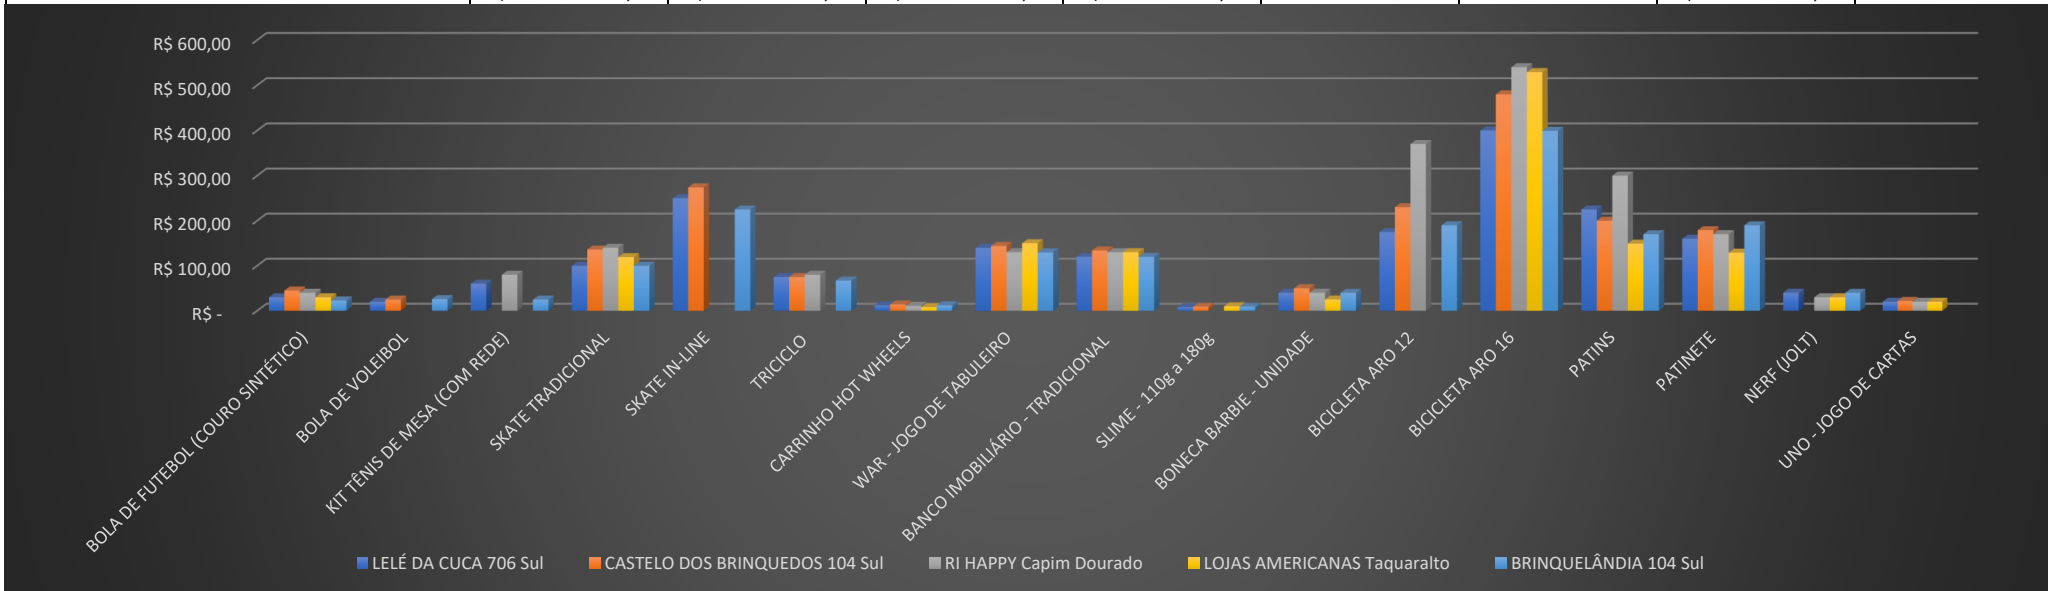

Data: 01/10 a 03/10 de 2019

PRODUTOS	LELÉ DA CUCA	CASTELO DOS BRINQUEDOS	RI HAPPY	LOJAS AMERICANAS	BRINQUELÂNDIA	VARIÇÃO DOS PREÇOS	QUAL O MENOR VALOR ?	LOJA COM MENOR VALOR
	706 Sul	104 Sul	Capim Dourado	Taquaralto	104 Sul			
BOLA DE FUTEBOL (COURO SINTÉTICO)	R\$ 29,90	R\$ 44,90	R\$ 39,99	R\$ 29,99	R\$ 22,90	96%	R\$ 22,90	BRINQUELÂNDIA
BOLA DE VOLEIBOL	R\$ 19,90	R\$ 24,90			R\$ 25,90	30%	R\$ 19,90	LELÉ DA CUCA
KIT TÊNIS DE MESA (COM REDE)	R\$ 59,99		R\$ 79,99		R\$ 24,80	223%	R\$ 24,80	BRINQUELÂNDIA
SKATE TRADICIONAL	R\$ 99,90	R\$ 135,90	R\$ 139,99	R\$ 119,00	R\$ 99,80	40%	R\$ 99,80	BRINQUELÂNDIA
SKATE IN-LINE	R\$ 249,99	R\$ 273,90			R\$ 225,00	22%	R\$ 225,00	BRINQUELÂNDIA
TRICICLO	R\$ 74,90	R\$ 74,90	R\$ 79,99		R\$ 66,90	20%	R\$ 66,90	BRINQUELÂNDIA
CARRINHO HOT WHEELS	R\$ 11,99	R\$ 13,90	R\$ 10,99	R\$ 7,99	R\$ 11,99	74%	R\$ 7,99	LOJAS AMERICANAS
WAR - JOGO DE TABULEIRO	R\$ 139,90	R\$ 143,90	R\$ 129,99	R\$ 149,99	R\$ 129,80	16%	R\$ 129,80	BRINQUELÂNDIA
BANCO IMOBILIÁRIO - TRADICIONAL	R\$ 119,99	R\$ 133,90	R\$ 129,99	R\$ 129,99	R\$ 119,80	12%	R\$ 119,80	BRINQUELÂNDIA
SLIME - 110g a 180g	R\$ 7,90	R\$ 8,90		R\$ 9,99	R\$ 8,90	26%	R\$ 7,90	LELÉ DA CUCA
BONECA BARBIE - UNIDADE	R\$ 39,99	R\$ 49,90	R\$ 39,99	R\$ 24,99	R\$ 39,90	100%	R\$ 24,99	LOJAS AMERICANAS
BICICLETA ARO 12	R\$ 174,90	R\$ 229,90	R\$ 369,99		R\$ 189,80	112%	R\$ 174,90	LELÉ DA CUCA
BICICLETA ARO 16	R\$ 399,90	R\$ 479,90	R\$ 539,99	R\$ 529,00	R\$ 399,00	35%	R\$ 399,00	BRINQUELÂNDIA
PATINS	R\$ 224,99	R\$ 199,90	R\$ 299,99	R\$ 149,00	R\$ 169,90	101%	R\$ 149,00	LOJAS AMERICANAS
PATINETE	R\$ 159,90	R\$ 178,90	R\$ 169,99	R\$ 129,00	R\$ 189,80	47%	R\$ 129,00	LOJAS AMERICANAS
NERF (JOLT)	R\$ 39,99		R\$ 29,99	R\$ 29,99	R\$ 39,80	33%	R\$ 29,99	RIHAPPY/AMERICANAS
UNO - JOGO DE CARTAS	R\$ 19,90	R\$ 21,90	R\$ 19,99	R\$ 19,99		10%	R\$ 19,90	LELÉ DA CUCA

Realizado Por: Davi Mariano, Rafael Silva, Morisdant Saboia.