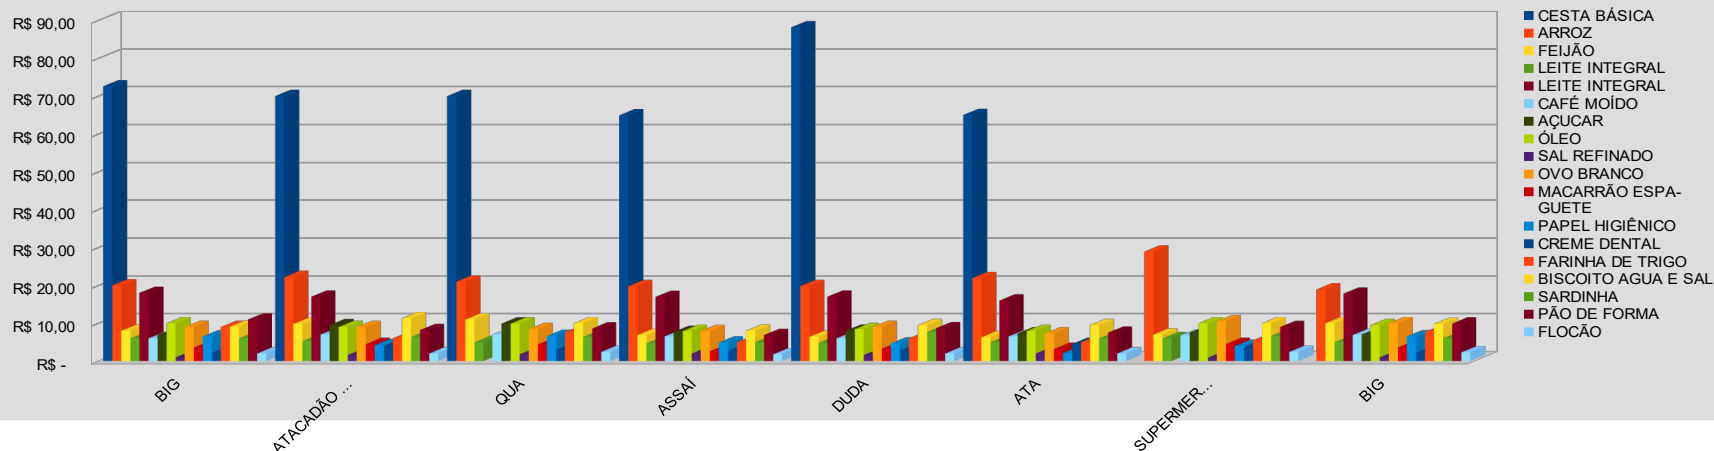

PESQUISA CESTA BÁSICA

Realizado por: SAMUEL OLIVEIRA e RONIMAR OLIVEIRA