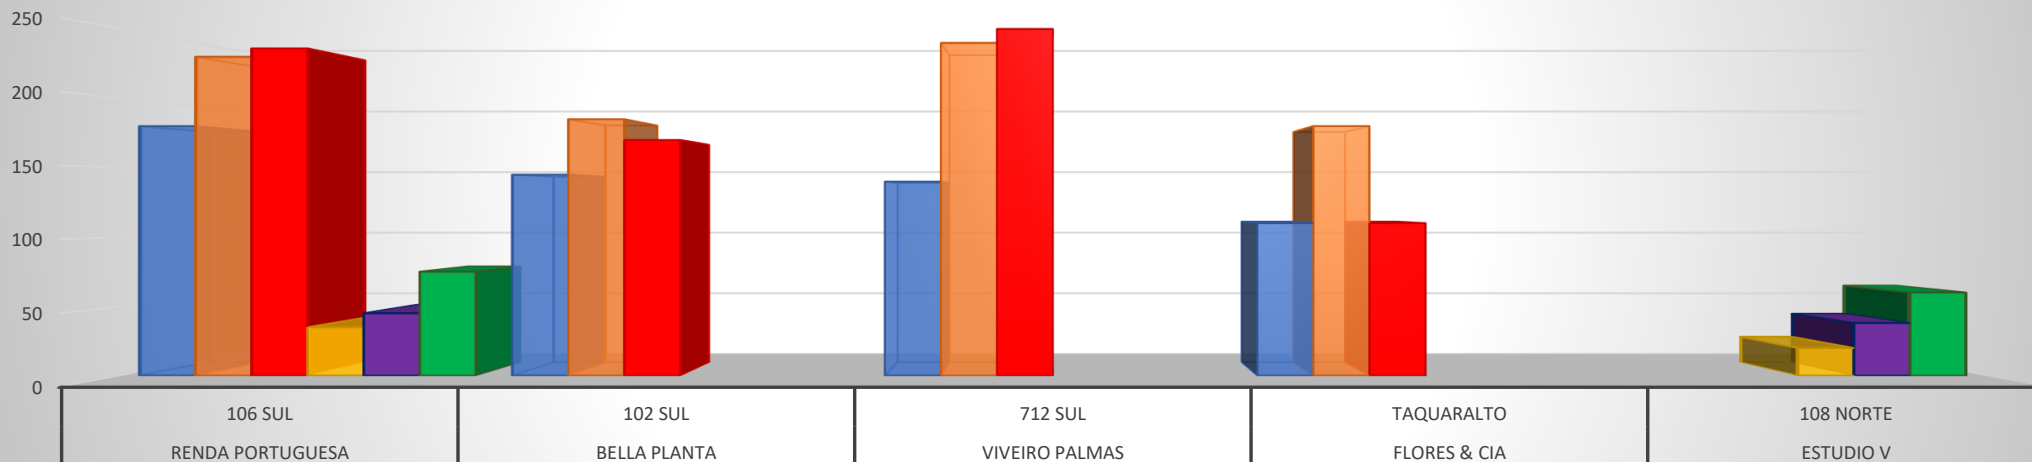

Data: 03/05 a 04/05 de 2021

ITENS	UNIDADES	Renda Portuguesa	Bella Planta	Viveiro Palmas	Flores & Cia	Estudio V	Variação dos Preços	Qual Menor Valor?	Loja com Menor Valor?
		106 Sul	102 Sul	712 Sul	Taquaralto	108 Norte			
Buquê de Rosas	07 Unid.	R\$ 180,00	R\$ 145,00	R\$ 140,00	R\$ 110,00		64%	R\$ 110,00	Flores & Cia
Buquê de Rosas	12 Unid.	R\$ 230,00	R\$ 185,00	R\$ 240,00	R\$ 180,00		33%	R\$ 180,00	Flores & Cia
Cesta choc. / café da manha		R\$ 236,00	R\$ 170,00	R\$ 250,00	R\$ 110,00		127%	R\$ 110,00	Flores & Cia
Caixa Pequena p/ Chocolates		R\$ 35,00				R\$ 20,00	75%	R\$ 20,00	Estudio V
Caixa Media para Chocolates		R\$ 45,00				R\$ 38,00	18%	R\$ 38,00	Estudio V
Caixa Grande para Chocolates		R\$ 75,00				R\$ 60,00	25%	R\$ 60,00	Estudio V

### Pesquisa dia das Mães

■ Buquê de Rosas  
 ■ Buquê de Rosas  
 ■ Cesta choc. / café da manha  
 ■ Caixa Pequena p/ Chocolates  
 ■ Caixa Media para Chocolates  
 ■ Caixa Grande para Chocolates

Realizado Por: Morisdant Saboia